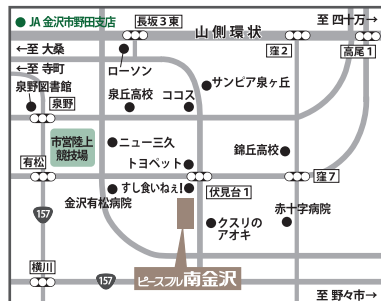

**感染予防
対策セット**

※お一人さま1回限り

会場

ピースフル南金沢

金沢市寺地2丁目4番18号

感染症への取り組みの一例

シオタニ
ホームページは
こちらから

LINE
公式アカウント
友だち登録