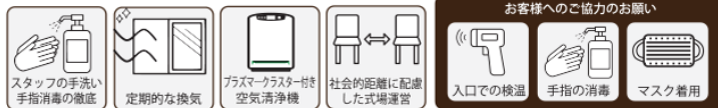

同時開催

心を込めてご供養いたします

家族葬・お葬儀

霜月の 人形供養

無料 相談会

ご予約
ください

ありがたい気持ちと

思い出は消えません。

日時

11月7日(日)
9:00~13:30

13:30 ~ 読経生配信

人形のガラスケースや箱、また屏風・ひな壇・お道具はお引き受けできません。
人形本体のみお持ちください。

供養料

メモリアル倶楽部
会員の方 無料
※会員証をご持参ください
一般の方 1体 1,000円

アンケートご記入の
お客様にプレゼント!

感染予防
対策セット

※お一人さま1回限り

会場

ピースフル森 本

金沢市塚崎町口 33 番 1

感染症への取り組みの一例

シオタニ
ホームページは
こちらから

LINE
公式アカウント
友だち登録

※消費者庁ウェブサイト 7月3日 (<https://www.caa.go.jp/notice/entry/024804/>) の情報に基づき作成しています

悪質なネット葬儀社にご注意ください

自社のウェブサイトに 追加料金一切不要 完全定額プランなどと表示しながら
実際には追加費用が発生するケースも 消費者庁より 1 億円余りの課徴金支払い命令

消費者庁
公表資料リンクは
こちらから

ぜひご自身でも確かめください

葬祭式典

シオタニ

愛する家族のための葬送空間

TEL: 076-232-1311

金沢市兼六元町 15 番 36 号 (本社)