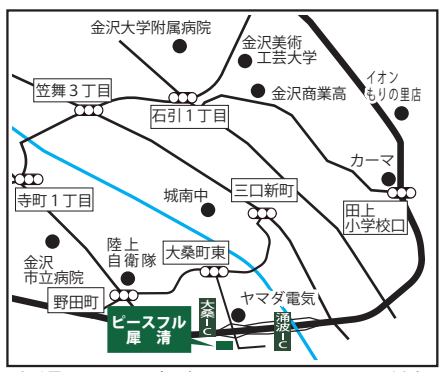

皐月の人形供養 2021

5/23 **Sun**  
9:00 ~ 13:30

メモリアル倶楽部  
会員 無料  
※会員証をご持参ください  
一般の方  
1体 1,000円

読経生配信  
13:30 ~

※  
人形のガラスケースや箱また屏風・ひな壇・お道具はお引き受けできません。  
人形本体のみお持ちください。

同時開催 “お葬儀” 事前相談(無料) 9:00 ~ 13:30  
事前予約制

アンケートご記入のお客様限定  
粗品プレゼント!  
(感染症予防対策セット)  
※お1人様1回限り

会場：金沢市大桑1丁目329番地

感染症への取組みの一例

|   |  |   |   |  |   |  |
|---|--|---|---|--|---|--|
|  手指消毒 |  消毒換気 |  ファスマスク着用<br>空気清浄機 |  社会的距離 | お客様へのご協力のお願い   |   |  |
|   |  |   |   |  入口での検温 |  手指の消毒 |  マスク着用 |