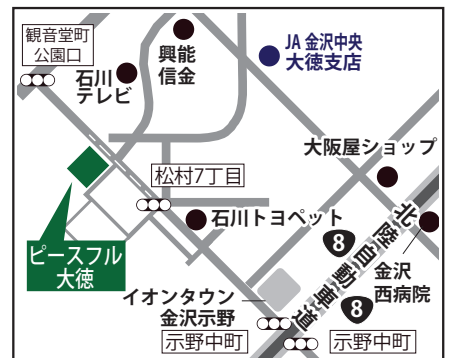

※
人形のガラスケースや箱また屏風・ひな壇・お道具はお引き受けできません。
人形本体のみお持ちください。

同時開催

“お葬儀” 事前相談 (無料)

9:00 ~ 13:30

事前予約制

感染症への取組みの一例

会場：金沢市松村7丁目137番地