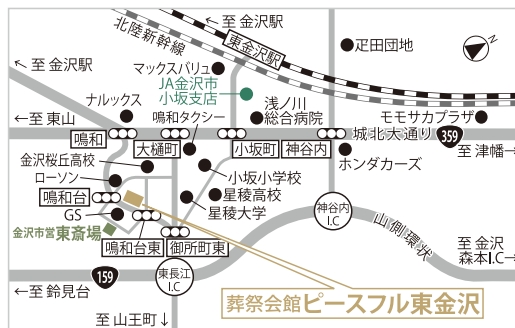

令和元年10月 OPEN予定

金沢市兼六元町

完成予想図

葬祭
会館

ピースフル東金沢

金沢市鳴和台107番地
TEL.076-253-2323

駐車場完備/300台収容

葬祭式典
シオタニ

愛する家族のための葬送空間

全葬連

ISO 9001

24時間
年中無休

メモリアル倶楽部

特典
多数

10,000円のみ (入会金)

会員様ならさらに安心
月々掛金不要