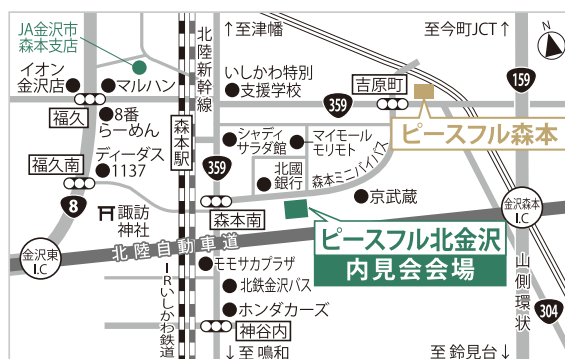

### メモリアル倶楽部

特典  
多数

10,000円のみ 入会金

会員様ならさらに安心 月々掛金不要

葬儀基本セット価格	死亡見舞金
70~100万円未満	12万円
100~150万円未満	18万円
150~250万円未満	24万円

※会員様で上記プラン以外の場合1万円の弔慰金を支給します。

※写真・イラストは全てイメージです。

ピースフル北金沢

金沢市吉原町ヨ92番地  
TEL.076-258-6311  
駐車場完備/300台収容

葬祭式典  
シオタニ

愛する家族のための葬送空間

24時間年中無休

ご搬送・ご安置承ります。

<https://www.sousiki.co.jp/>

シオタニ

検索