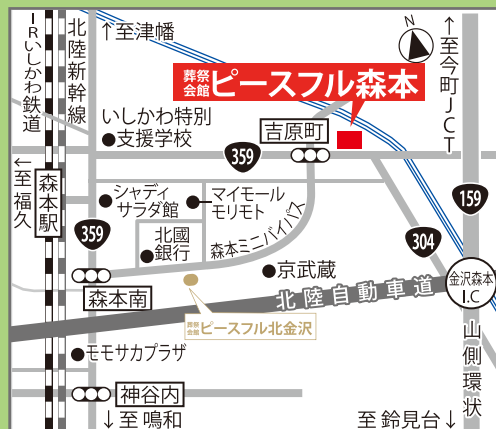

JRバス・塚崎バス停前
IR いしかわ鉄道森本駅より徒歩 10分
北陸自動車道・金沢森本 I.C. より車で 1分