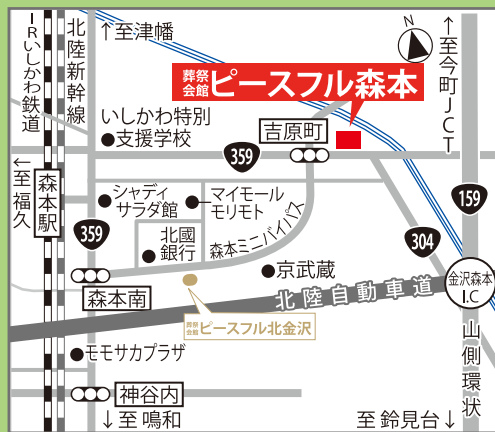

JRバス・塚崎バス停前
IR いしかわ鉄道森本駅より徒歩 10分
北陸自動車道・金沢森本 I.C より車で 1分