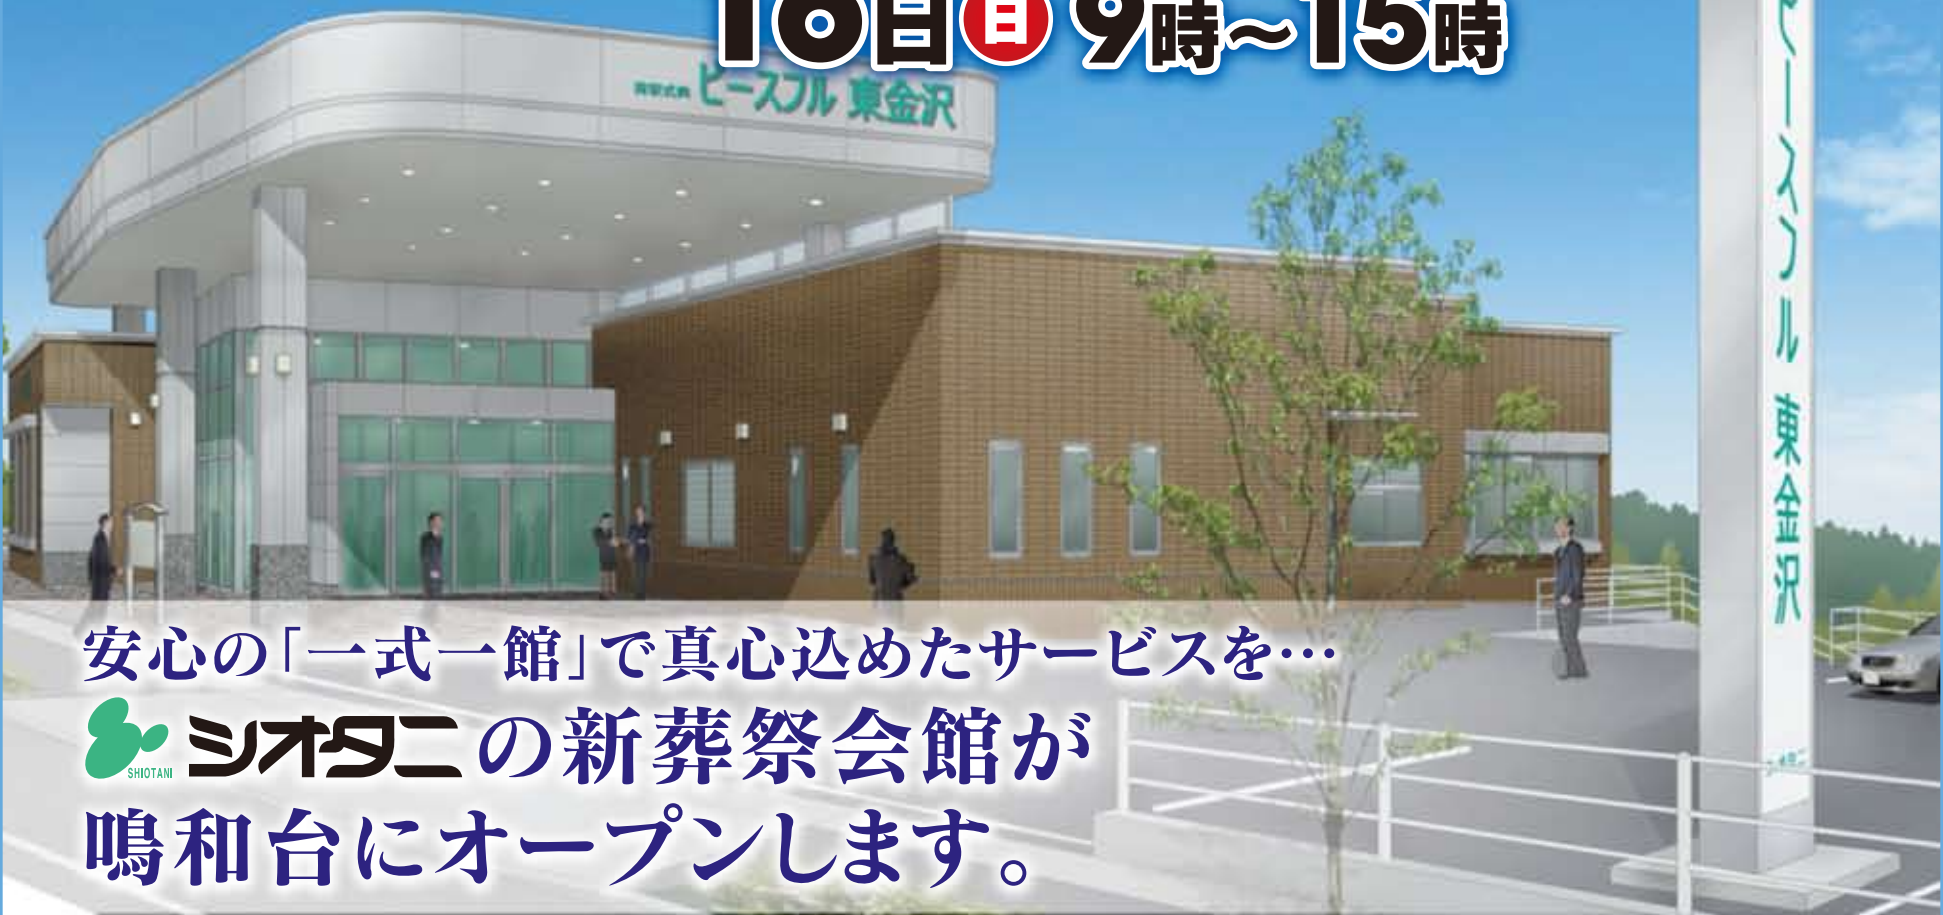

今、ご葬儀 新世紀へ

葬祭
会館

ピースフル東金沢

2011年

グランドオープン 見学会

当日ご来場された方
ご入会された方に
当日**限定特典**が
多数ございます!

10月15日(土) 9時~16時
16日(日) 9時~15時

安心の「一式一館」で真心込めたサービスを...

シオタニの新葬祭会館が
鳴和台にオープンします。

葬祭会館 ピースフル東金沢

〒920-0815 金沢市鳴和台107番地

TEL.076-232-1311(代)

駐車場 200台完備

- ・式場
- ・法要室
- ・中陰室
- ・遺族控室
- ・親族控室
- ・僧侶控室
- ・冷暖房完備
- ・バス/トイレ付

葬祭式典 **シオタニ**

※当日、送迎が必要な方は事前にご連絡ください。